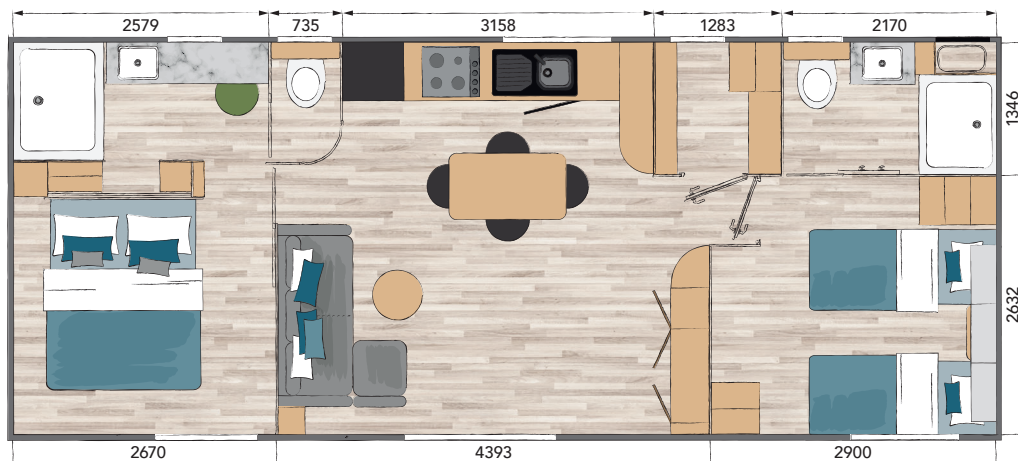

# TAOS D4

🛏️ 2 | 🚿 2 | 👤 4

40 m<sup>2</sup>

*Une cuisine élégante et équipée  
comme chez vous.*

*Dressing-buanderie :  
pratique et fonctionnel.*

Largeur : 10,1 m  
Longueur : 4,3 m

*Des angles arrondis pour plus  
de douceur dans la pièce de vie.*

#### SUITE PARENTALE

Lit chambre parents 160 x 200 cm avec matelas DUNLOPILLO 35 kg

Pieds de lits en métal rehaussés

Suspensions suite parentale

Prise et port USB au niveau de la tête de lit

Miroir dans la suite parentale

#### ESPACE ENFANTS

Lits 80 x 190 cm

Matelas DUNLOPILLO 24 kg

Chevet

Meuble de rangement

Prise et port USB au niveau de la tête de lit

Liseuses orientables et bandeau de led

Spots led plafond

Cabine de douche 100 x 80 cm

Meuble avec vasque et mitigeur

Miroir rétro éclairé

Patères

WC suspendu

Fenêtre WC en verre dépoli double face

Rideau occultant dans la ou la chambre