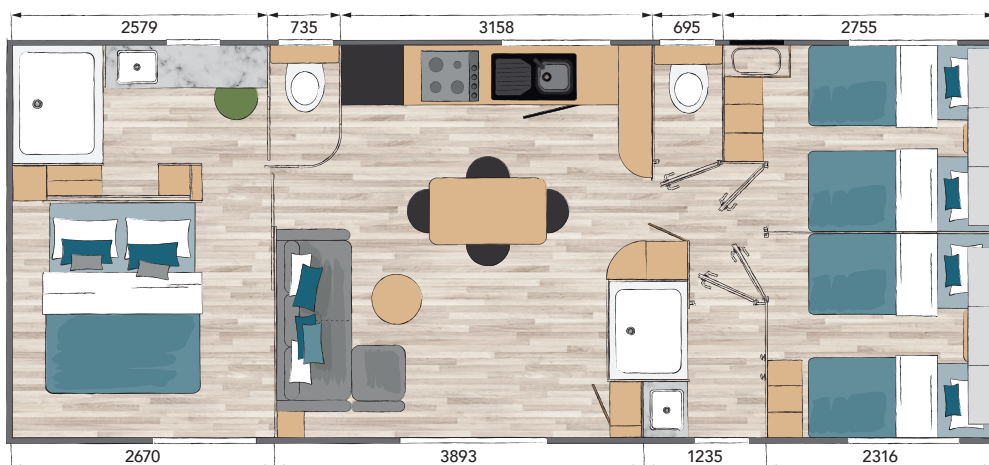

TAOS F6

3 | 2 | 6

40 m²

3 chambres de 2 lits, optimal pour accueillir une famille nombreuse ou des couples d'amis.

Une porte fenêtre dans la suite parentale donnant un accès direct à la terrasse.

Une salle d'eau indépendante, idéale et pratique.

Largeur : 10,1 m
Longueur : 4,3 m

PIÈCE DE VIE

Table repas avec rallonge
 Chaises fixes in & outdoor coloris noir
 Sellette
 Support TV écran plat + prises
 Canapé
 Chauffeuse
 Rideaux occultants
 Ampoules et suspensions leds
 Détecteur de fumée
 Contacteur à clé

SUITE PARENTALE

Lit chambre parents 160 x 200 cm avec matelas DUNLOPILLO 35 kg
 Pieds de lits en métal rehaussés
 Suspensions suite parentale
 Prise et port USB au niveau de la tête de lit
 Miroir dans la suite parentale
 Dressing
 Cabine douche 120 x 90 cm SDB parents
 Meuble avec vasque et mitigeur
 Miroirs rétro éclairé
 WC suspendu indépendant de la salle de bains parents
 avec réservoir économique à double débit
 Verre dépoli double face sur fenêtres des SDB et WC

ESPACE ENFANTS

Lits 80 x 190 cm
 Matelas DUNLOPILLO 24 kg
 Chevet
 Meuble de rangement
 Prise et port USB au niveau de la tête de lit
 Liseuses orientables
 Spots led plafond
 Cabine de douche 100 x 80 cm
 Meuble avec vasque et mitigeur
 Miroir rétro éclairé
 Patères
 WC suspendu
 Fenêtre WC en verre dépoli double face
 Rideau occultant dans la ou les chambres