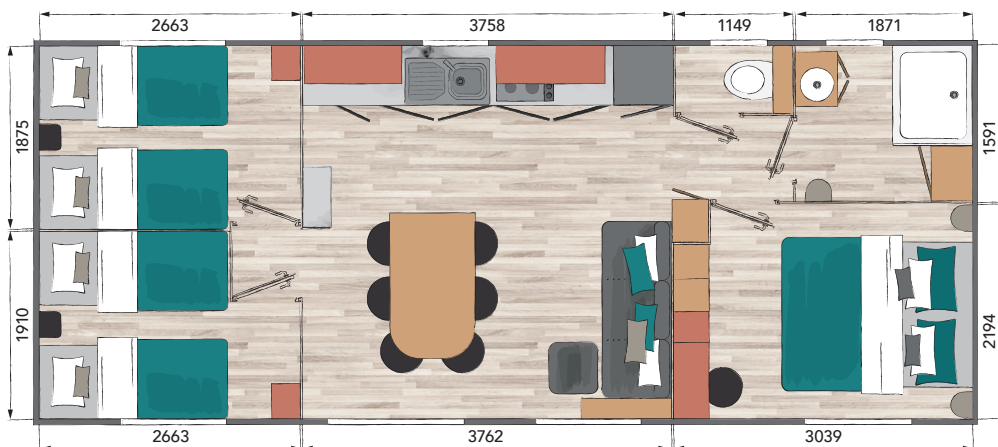

# CORAIL

3 | 1 | 6

*Nombreux rangements.*

*Cuisine XXL  
ultra fonctionnelle.*

**En version bi-pente**

Longueur : 9,8 m

Largeur : 4,0 m

**En version monopente**

Longueur : 9,8 m

Largeur : 4,1 m

*Séjour central très  
spacieux et lumineux.*

Louisiane

#### CHAMBRES

- ..... Pieds de lit surélevés
- ..... Lit chambre parents 140 x 190 cm
- ..... 2 lits chambres enfants 80 x 190 cm
- ..... Matelas DUNLOPILLO 24 kg
- ..... 2 liseuses orientables
- ..... Penderie et/ou étagères
- ..... Coiffeuse/bureau avec tabouret
- ..... Prise et port USB
- ..... Attente électrique convecteurs

#### SDE ET WC

- ..... Cabine de douche 100 x 80 cm porte en verre de sécurité
- ..... Meuble de rangement surélevé avec vasque
- ..... Étagère
- ..... Verre imprimé 2 faces sur fenêtres
- ..... Patères
- ..... Attente électrique convecteur SDE
- ..... WC suspendu avec réservoir économique double débit