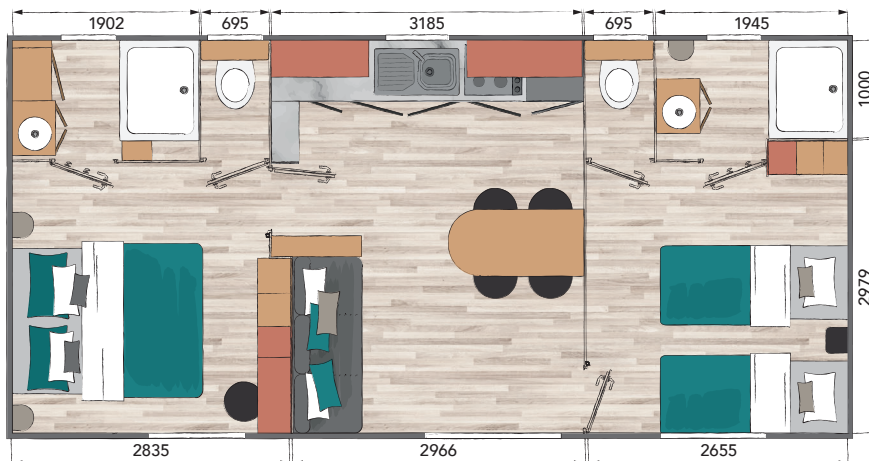

# IROISE

🛏️ 2 | 🚿 2 | 👤 4

34 m<sup>2</sup>

*Polyvalence du modèle,  
version locative ou hôtelière.*

*Chambres avec salles d'eau  
et WC privés.*

**En version bi-pente**  
Longueur : 8,8 m  
Largeur : 4,2 m  
**En version monopente**  
Longueur : 8,8 m  
Largeur : 4,3 m

*Coiffeuse dans  
la chambre parents.*

#### CHAMBRES

- ..... Pieds de lit surélevés
- ..... Lit chambre parents 140 x 190 cm
- ..... 2 lits chambres enfants 80 x 190 cm
- ..... Matelas DUNLOPILLO 24 kg
- ..... 2 liseuses orientables
- ..... Penderie et/ou étagères
- ..... Coiffeuse/bureau avec tabouret
- ..... Prise et port USB
- ..... Attente électrique convecteurs

#### SDE ET WC

- ..... Cabine de douche 100 x 80 cm porte en verre de sécurité
- ..... Meuble de rangement surélevé avec vasque
- ..... Étagère
- ..... Verre imprimé 2 faces sur fenêtres
- ..... Patères
- ..... Attente électrique convecteur SDE
- ..... WC suspendu avec réservoir économique double débit