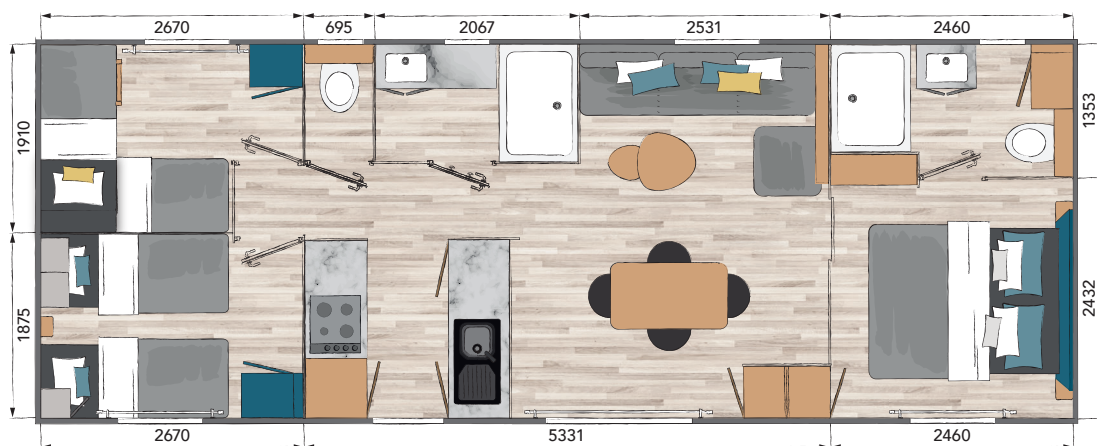

LEVANT

3 | 2 | 6/8

40 m²

*Espace enfants original
avec espace jeux.*

*Chambre parents avec
salle d'eau privative.*

Belle pièce de vie.

Largeur : 10,8 m
Longueur : 4,0 m

PIÈCE DE VIE

- Canapé convertible
- Support TV séjour
- Table basse
- Table repas avec rallonge
- Chaises
- Étagères
- Rideau occultant
- Volets roulants
- Applique murale
- Spots led plafond avec variateur de lumière
- Convecteur 1000 W
- Attente climatisation

CHAMBRES

- Lit surélevé de 160 x 200 cm avec matelas DUNLOPILLO 35 kg dans la chambre parents
- Lits surélevés avec matelas DUNLOPILLO 24 kg dans les chambres enfants
- Placards de rangement
- Patère dans la chambre parents
- Volets roulants
- Rideaux occultants
- Chevets encastrés
- Prises et ports USB-C au niveau de la tête de lit
- Prise TV dans la chambre parents
- Liseuses orientables dans la chambre enfants
- Suspensions et bandeau led dans la chambre parents
- Spots led plafond
- Convecteurs 500 W

SDE ET WC

- Cabine de douche 100 x 80 cm
- Meuble avec vasque et mitigeur
- Miroir rétro éclairé
- Patères
- Sèche-serviettes
- WC suspendus
- Fenêtres en verre dépoli double face