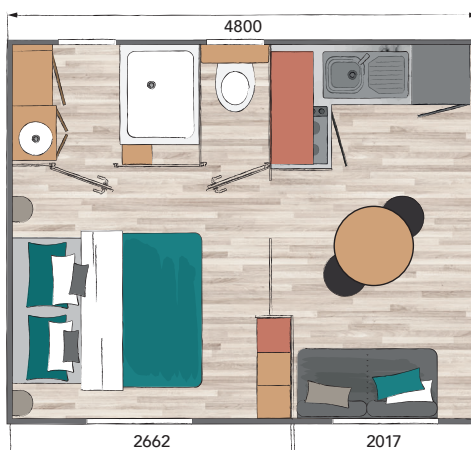

BORA

🛏️ 1 | 🚿 1 | 👤 2

18 m²

Vaste salle d'eau.

*Une chambre
avec de beaux
volumes.*

*Look moderne
avec son ouverture
en pignon.*

Largeur : 5,0 m
Longueur : 4,0 m

PIÈCE DE VIE

- Banquette avec coffre de rangement
- Port USB au niveau de la banquette
- Rideaux occultants sur toutes les ouvertures
- Spots intégrés led
- Table avec piétement acier
- Chaises in & outdoor
- Convecteur
- Support TV écran plat
- Détecteur de fumée

CHAMBRES

- Pieds de lit surélevés
- Lit chambre parents 140 x 190 cm
- Matelas DUNLOPILLO 24 kg
- 2 liseuses orientables
- Penderie et étagères
- Prise et port USB
- Attente électrique convecteurs

SDE ET WC

- Cabine de douche 100 x 80 cm porte en verre de sécurité
- Meuble de rangement surélevé avec vasque
- Étagère
- Verre imprimé 2 faces sur fenêtres
- Patères
- Attente électrique convecteur SDE
- WC suspendu avec réservoir économique double débit